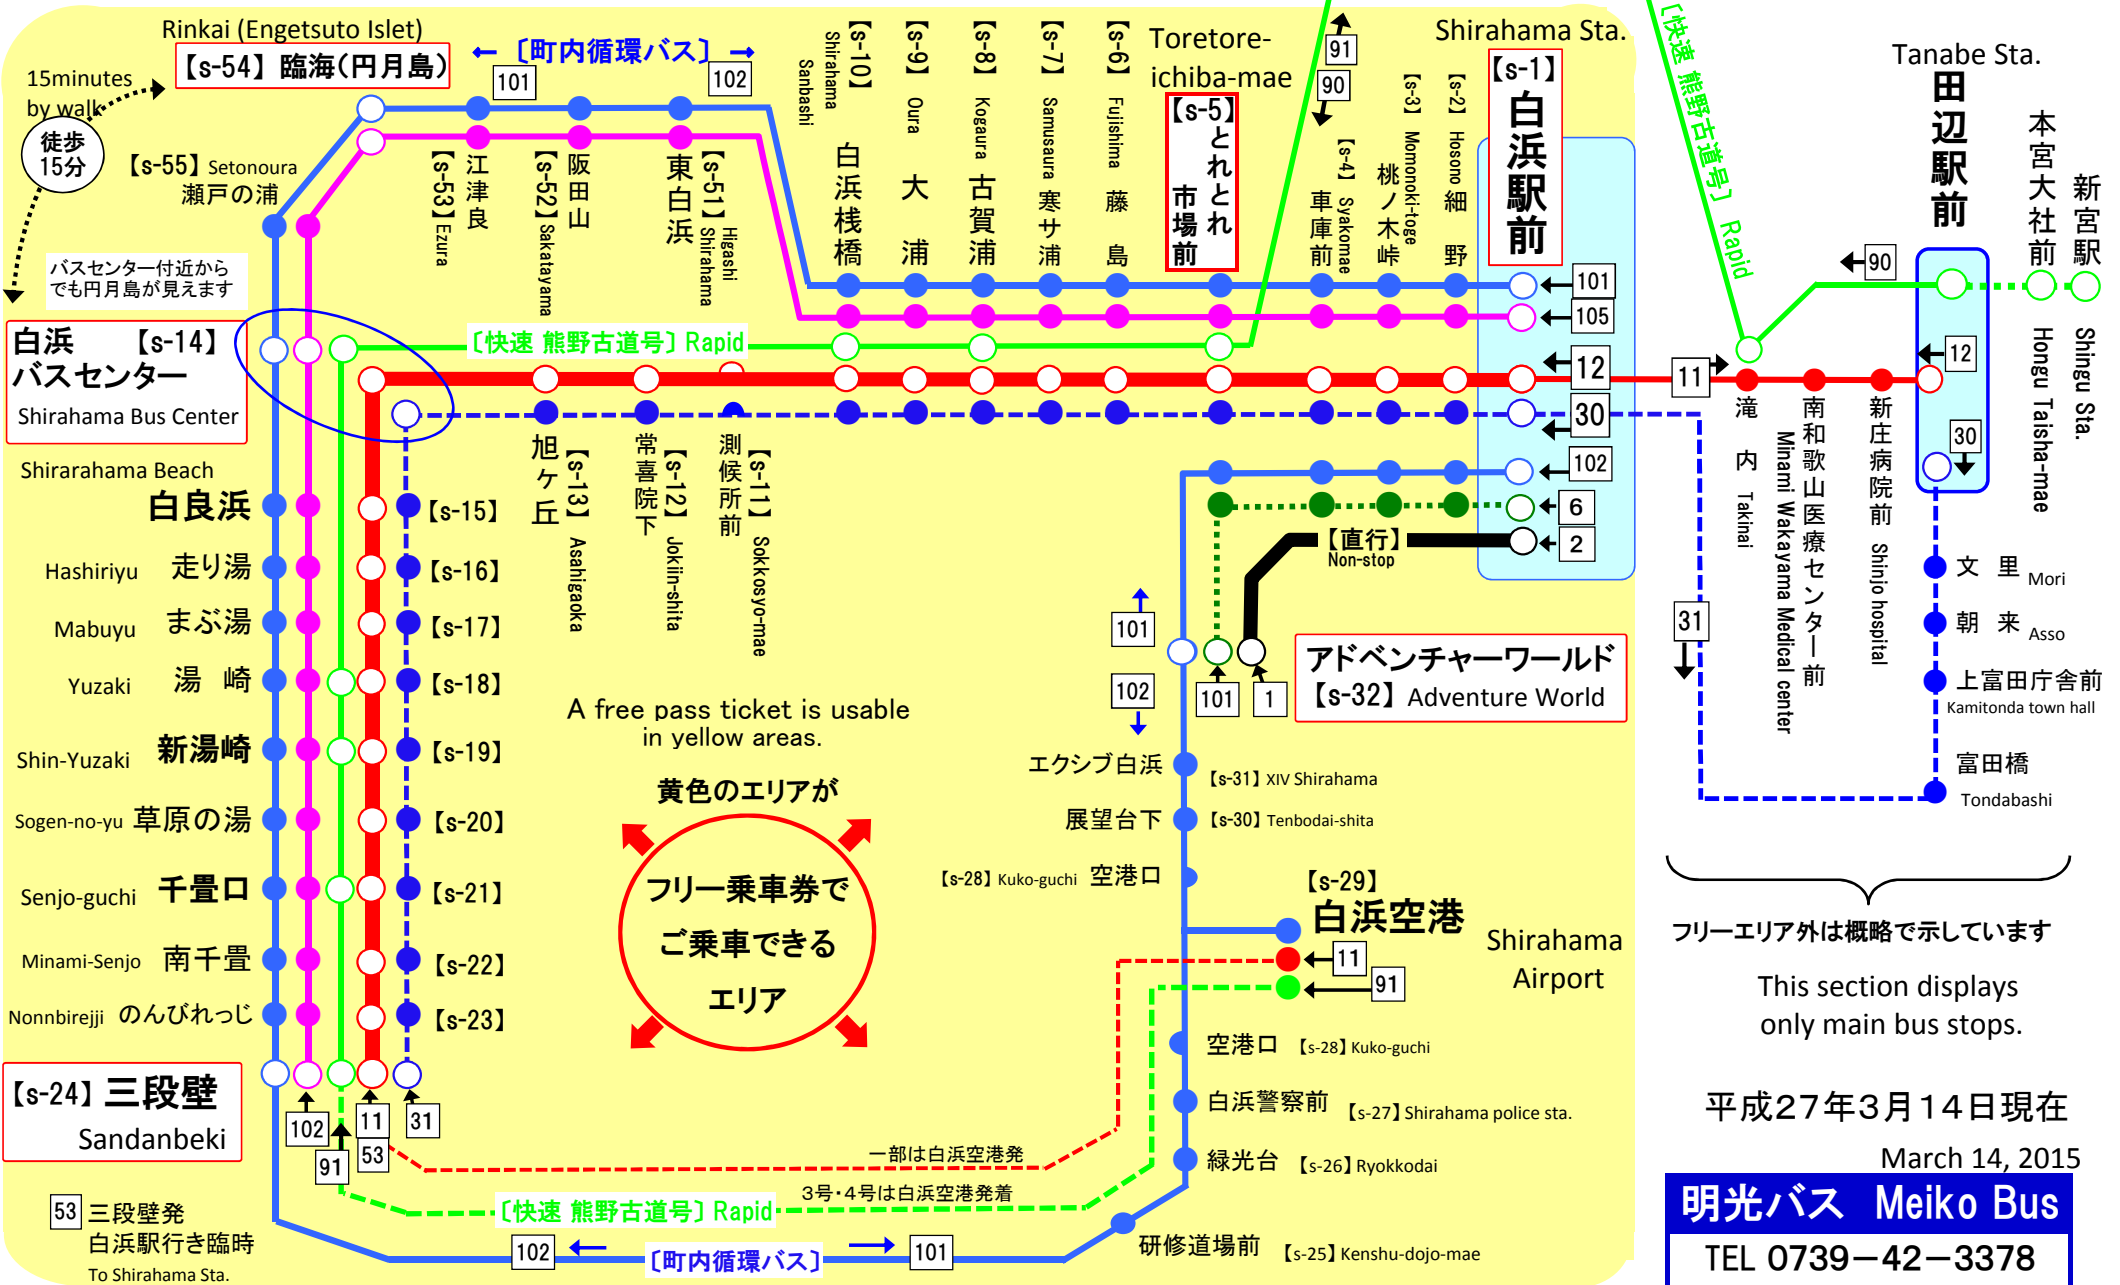

白浜駅～白浜温泉 バス系統図

Shirahama Onsen bus course map

この印の停留所は片方向のみ停車します

運行系統番号は行きと帰りで異なります。ご注意ください。

明光バス Meiko Bus
TEL 0739-42-3378